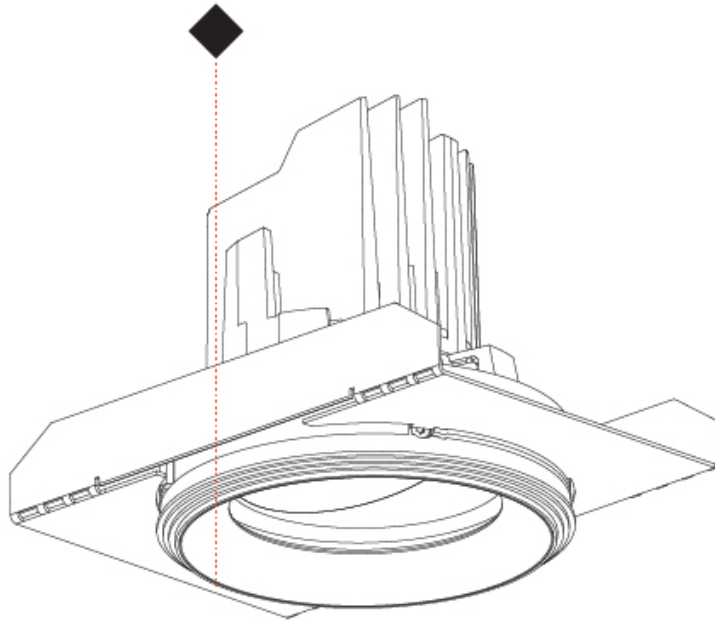

BIONIQ ROUND SEMI ADJUSTABLE TRIMLESS

A35203-

PROJECT

TYPE

SPECIFIER

QUANTITY

DATE

PROJECT _____
 TYPE _____
 SPECIFIER _____
 QUANTITY _____
 DATE _____